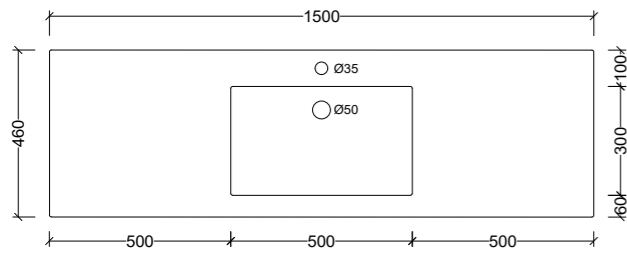

MGR120C

Note: 1, 3, or 0 taphole available*

Monaco Grand Offset 1200mm

MGR120

Note: 1, 3, or 0 taphole available*
LH or RH offset

Monaco Grand Centre 1500mm

MGR150C

Note: 1, 3, or 0 taphole available*