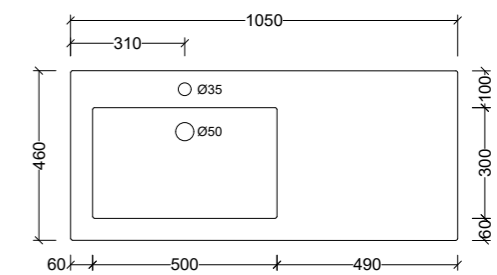

Monaco Grand Offset 900mm

MGR900

Note: 1, 3, or 0 taphole available*
LH or RH offset

Monaco Grand Centre 1050mm

MGR105C

Note: 1, 3, or 0 taphole available*

Monaco Grand Offset 1050mm

MGR105