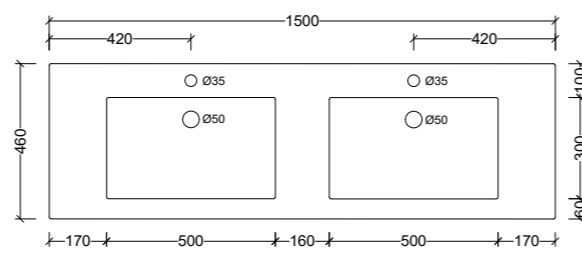

Monaco Grand Double 1500mm

MGR150D

Note: 1, 3, or 0 taphole available*