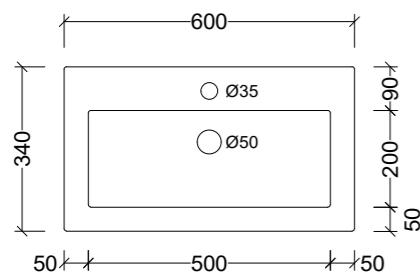

Monaco Grand Ensuite 750mm

MGE750C

Note: 1, 3, or 0 taphole available*

Monaco Major Ensuite

Side View - All Sizes

Monaco Major Ensuite 600mm

MME600C

Note: 1, 3, or 0 taphole available*