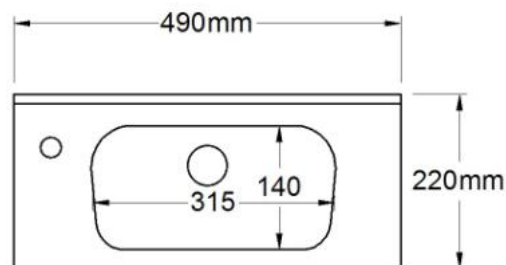

Specification Sheet

Elf

490mm Ensuite Top

Codes	1 Taphole	ELF490L1
	1 Taphole	ELF490R1
	2 Taphole	ELF490C2
	0 Taphole	ELF490C0
Colour	White Gloss	

Basin

↑ ELF490L1

Top View

Side View