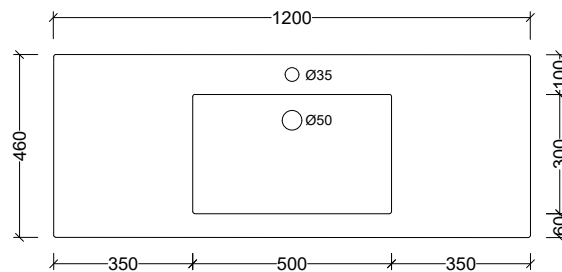

## 1200mm Single Bowl

**1 Taphole** MMA120C1

**Codes** **3 Taphole** MMA120C3

**0 Taphole** MMA120C0

**Colour** White Gloss

**Basin**

↑ MMA120C1

**Top View**