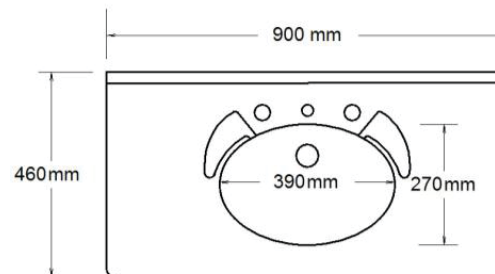

## 900mm Single Bowl

**1 Taphole** SUP900C1

**Codes** **3 Taphole** SUP900C3

**0 Taphole** SUP900C0

**Colour** White Gloss

**Basin**

▲ SUP900C3

**Top View**

**Side View**