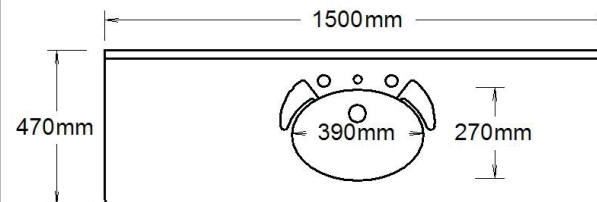

## 1500mm Single Bowl

**1 Taphole** SUP150C1

**Codes** **3 Taphole** SUP150C3

**0 Taphole** SUP150C0

**Colour** White Gloss

**Basin**

▲ SUP150C3

**Top View**

**Side View**