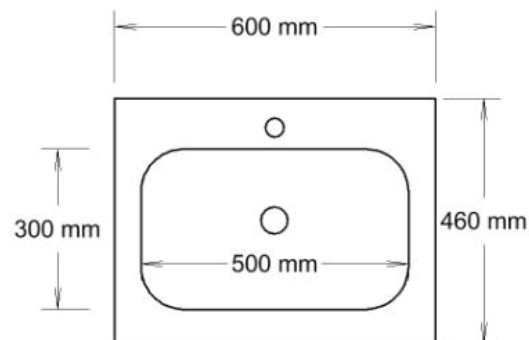

# Stadium

600mm Single Basin

**1 Taphole** STA600C1

**Codes** **3 Taphole** STA600C3

**0 Taphole** STA600C0

**Colour** White Gloss

**Basin**

▲ STA600C1

**Top View**

**Side View**