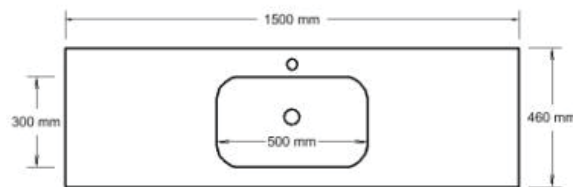

### Olympic Stadium

1500mm Single Bowl

**1 Taphole** OST150C1

**Codes** **3 Taphole** OST150C3

**0 Taphole** OST150C0

**Colour** White Gloss

**Basin**

↑ OST150C1

**Top View**

**Side View**