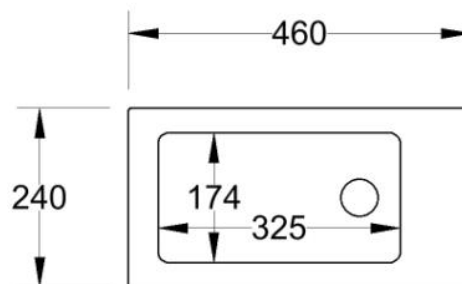

### Cove

460mm Ensuite  
Slim Basin

**Code** 1 Taphole CES460C1

**Colour** White Gloss

**Basin**

**Top View**

**Side View**