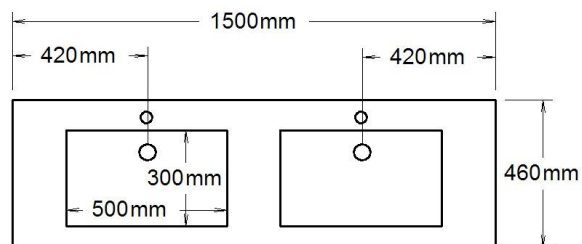

# Monaco

1500mm Double Bowl

**1 Taphole** MON150D1

**Codes** **3 Taphole** MON150D3

**0 Taphole** MON150D0

**Colour** White Gloss

Basin

↑ MON150D1

Top View

Side View