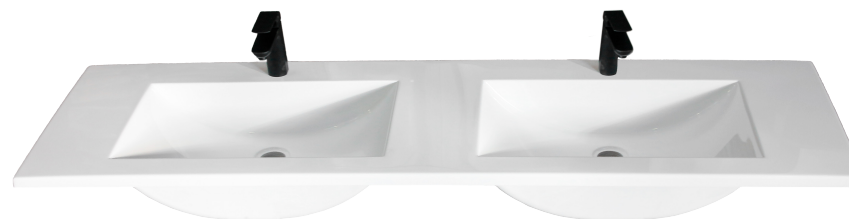

# Monaco

1500mm Double Bowl

**1 Taphole** MON150D1

**Codes** **3 Taphole** MON150D3

**0 Taphole** MON150D0

**Colour** White Gloss

Basin

↑ MON150D1

Top View

Side View