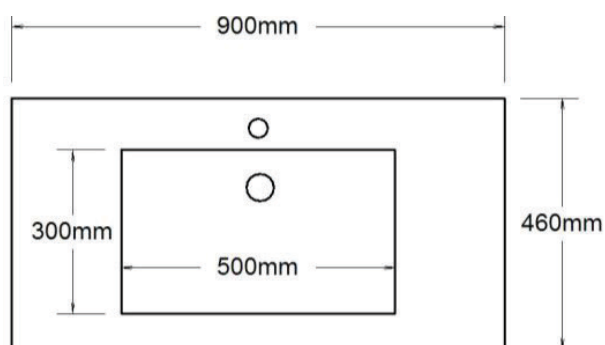

## 900mm Single Bowl

**1 Taphole** MGR900C1

**Codes** **3 Taphole** MGR900C3

**0 Taphole** MGR900C0

**Colour** White Gloss

**Basin**

**Top View**

**Side View**