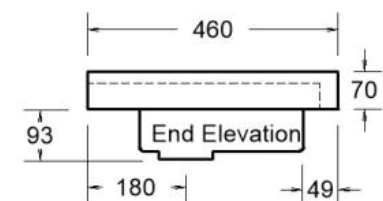

## 900mm Single Bowl

**1 Taphole** MGR900C1

**Codes** **3 Taphole** MGR900C3

**0 Taphole** MGR900C0

**Colour** White Gloss

**Basin**

**Top View**

**Side View**